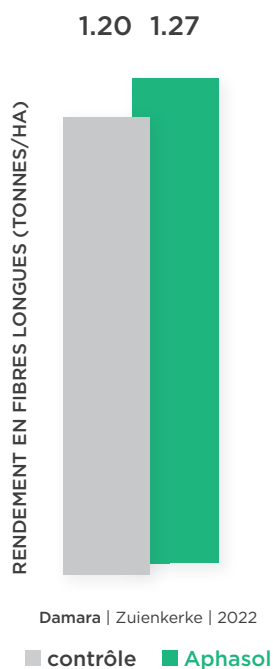

Résultats des tests

Visitez www.aphasol.com pour plus de résultats

- Essai sur le lin Damara | Zuienkerke, 2022
- Dosage d'Aphasol : 3 applications de 3 l/ha, en combinaison avec des produits phytosanitaires
- Les parties traitées à l'Aphasol avaient un rendement brut et un rendement en fibres longues plus élevés.
- Le rendement supplémentaire des parties traitées à l'Aphasol était de 70 kg de fibres longues par hectare, soit +6%.